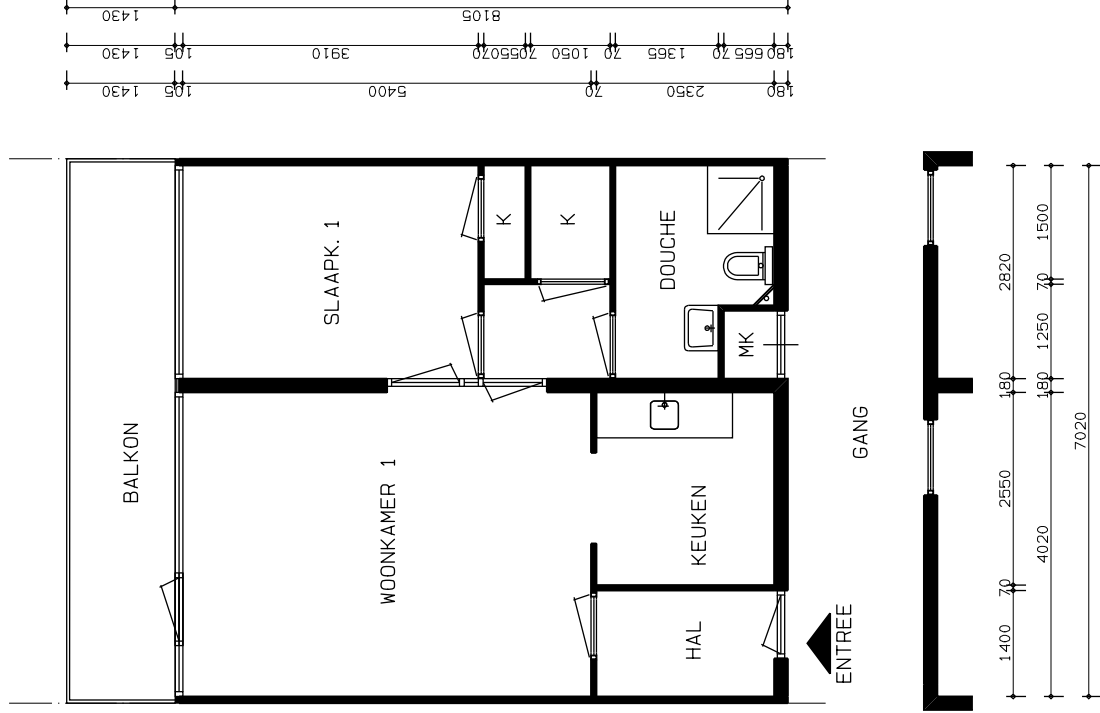

Ruimten

WOONKAMER 1	21.88	m2
SLAAPK. 1	11.96	m2
KEUKEN	6.08	m2
DOUCHE	5.2	m2
BALKON	10.34	m2

**ETAGE**

volkshuisvesting
Arnhem

VOLKSHUISVESTING
ARNHEM

KADESTRAAT 1
TEL.: (026) 3712712

ADRES:

AAN DE TEKENING KUNNEN GEEN RECHTEN
WORDEN ONTLEEND. MATEN IN [MM]